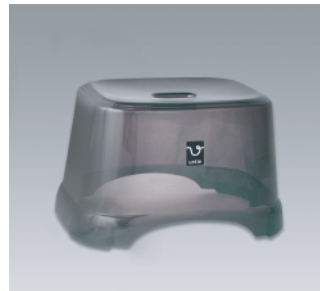

クリスタルのような透明感が美しい「untie Crystal」シリーズ。高級感あふれるクリスタルカラーは、シックで華麗な輝きを放ち浴室を上品に演出します。「untie Crystal」に使われている素材は、環境に優しいエコ素材です。

湯桶/角 ●価格:1,000円
●サイズ:261×261×100 ●入数:40
●材質:PET樹脂
POS/ **C**419937 **Br**419944
Gr420117

洗面器/角 ●価格:1,200円
●サイズ:308×308×89 ●入数:40
●材質:PET樹脂
POS/ **C**420407 **Br**420414
Gr420438

手桶/S ●価格:900円
●サイズ:139φ×262×154 ●入数:60
●材質:PET樹脂
POS/ **C**419968 **Br**419975
Gr420124

石鹸箱/E ●価格:500円
●サイズ:106×79×46 ●入数:120
●材質:PET樹脂
POS/ **C**420025 **Br**420032
Gr420148

石鹸台/S ●価格:700円
●サイズ:135×100×36 ●入数:100
●材質:PET樹脂
POS/ **C**419999 **Br**420001
Gr420131

ディスペンサー/F ●価格:1,100円
●サイズ:97φ×213 ●容量:600ml ●入数:30
●材質:本体・フタ/ポリプロピレン
POS/ **C**422722 **Br**422739
Gr422746

風呂椅子角/CL ●価格:2,500円
●サイズ:350×248×215 ●入数:16
●材質:PET樹脂
POS/ **C**420056 **Br**420063
Gr420155

風呂椅子角/HK ●価格:3,200円
●サイズ:366×280×288 ●入数:12
●材質:PET樹脂
POS/ **C**420087 **Br**420094
Gr420162

PET樹脂（ポリエチレンテレフタレート）はリサイクルが容易な、地球と環境にとっても優しい素材です。また、清涼飲料ボトルや医療器具などで多く用いられている通りPET樹脂はとても身体に優しい素材でもあります。この環境に優しく安全なPET樹脂を中心に、当社独自の製法によりクリスタルの様な輝きと、透明感に仕上げました。※商品素材は、ポリオレフィン等衛生協議会規格の安全衛生試験に適合しています。