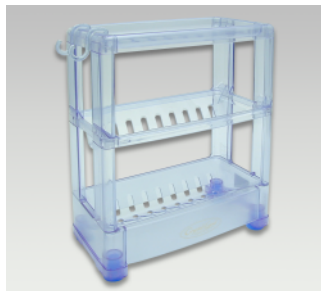

# Crystal-Land II

The safe feeling a good product conveys.

クリスタルランドII シリーズは  
環境問題を第一に考え、リサイクルも容易で  
地球に優しいPET樹脂を使用した、エコ商品です。

SANITARY

**湯桶/SX** ●価格:800円  
●サイズ:269φ×100 ●入数:40  
●材 質:PET樹脂  
●POS: [B] 406760 [G] 406777  
[O] 406784 [Y] 406791

**洗面器/SX** ●価格:950円  
●サイズ:318φ×101 ●入数:40  
●材 質:PET樹脂  
●POS: [B] 406807 [G] 406814  
[O] 406821 [Y] 406838

**石鹸箱/E** ●価格:400円  
●サイズ:106×79×46 ●入数:120  
●材 質:PET樹脂  
●POS: [B] 406685 [G] 406692  
[O] 406708 [Y] 406715

**石鹸台/S** ●価格:550円  
●サイズ:135×100×36 ●入数:100  
●材 質:PE樹脂  
●POS: [B] 406609 [G] 406616  
[O] 406623 [Y] 406630

**シャンプー台/C** ●価格:1,200円  
●サイズ:320×125×83 ●入数:40  
●材 質:PET樹脂  
●POS: [B] 406722 [G] 406739  
[O] 406746 [Y] 406753

**ボトルラック** ●価格:2,500円  
●サイズ:275×145×350 ●入数:10  
●材 質:PET樹脂  
●POS: [B] 406845 [G] 406852  
[O] 406869 [Y] 406876

**手桶/S** ●価格:700円  
●サイズ:139φ×262×154 ●入数:60  
●材 質:PET樹脂  
●POS: [B] 406647 [G] 406654  
[O] 406661 [Y] 406678