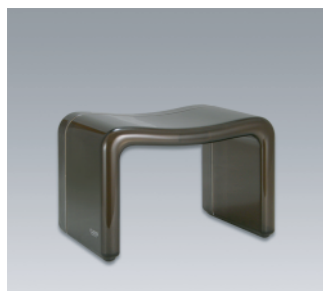

CLOUD

Exective Bath Wares

磨りガラスのような雰囲気を持つ「CLOUD」シリーズは
繊細な技術で、表面の加工にこだわった全く新しいバスグッズです。
品の良い落ち着いた印象は、あらゆる空間を華麗に演出するでしょう。

Cd-Br

Cd-W

- 価格はすべて税抜き価格です。
- 共通バーコード番号 (4973473)
- サイズ表示 横×縦×高 (mm)

湯桶/EX ●価格:3,000円

- サイズ:284φ×103 ●入数:20
- 材質:本体/PET樹脂 脚/EVA樹脂

POS/ [W]419661 [R]419678

洗面器/EX ●価格:3,500円

- サイズ:335φ×103 ●入数:20
- 材質:本体/PET樹脂 脚/EVA樹脂

POS/ [W]419685 [R]419692

手桶/EX ●価格:3,000円

- サイズ:148φ×273×155 ●入数:60
- 材質:PET樹脂

POS/ [W]420865 [R]420872

セッケンホルダー/SX ●価格:2,000円

- サイズ:141φ×96×30 ●入数:40
- 材質:本体/メタクリル樹脂 脚/EVA樹脂

POS/ [W]420988 [R]420995

風呂椅子角/MX ●価格:10,000円

- サイズ:343×235×227 ●入数:8
- 材質:本体/PET樹脂 脚/EVA樹脂

POS/ [W]420841 [R]420858

風呂椅子/HL ●価格:6,000円

- サイズ:356×308×340 ●入数:8
- 材質:本体/PET樹脂 脚/EVA樹脂